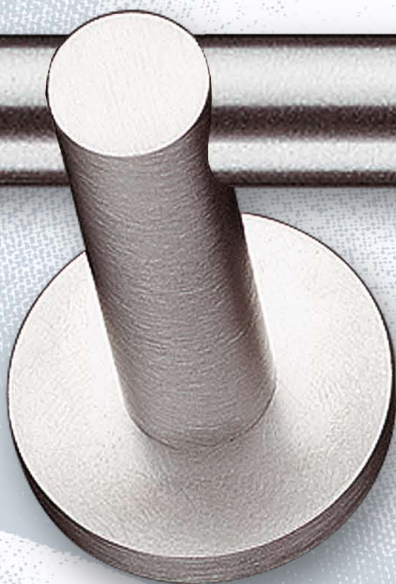

Karniesen mit „Offene Wandträger Rund“

Edelstahl, mit Ringe
Maßstab 1:1

Edelstahl, ohne Ringe
Maßstab 1:1