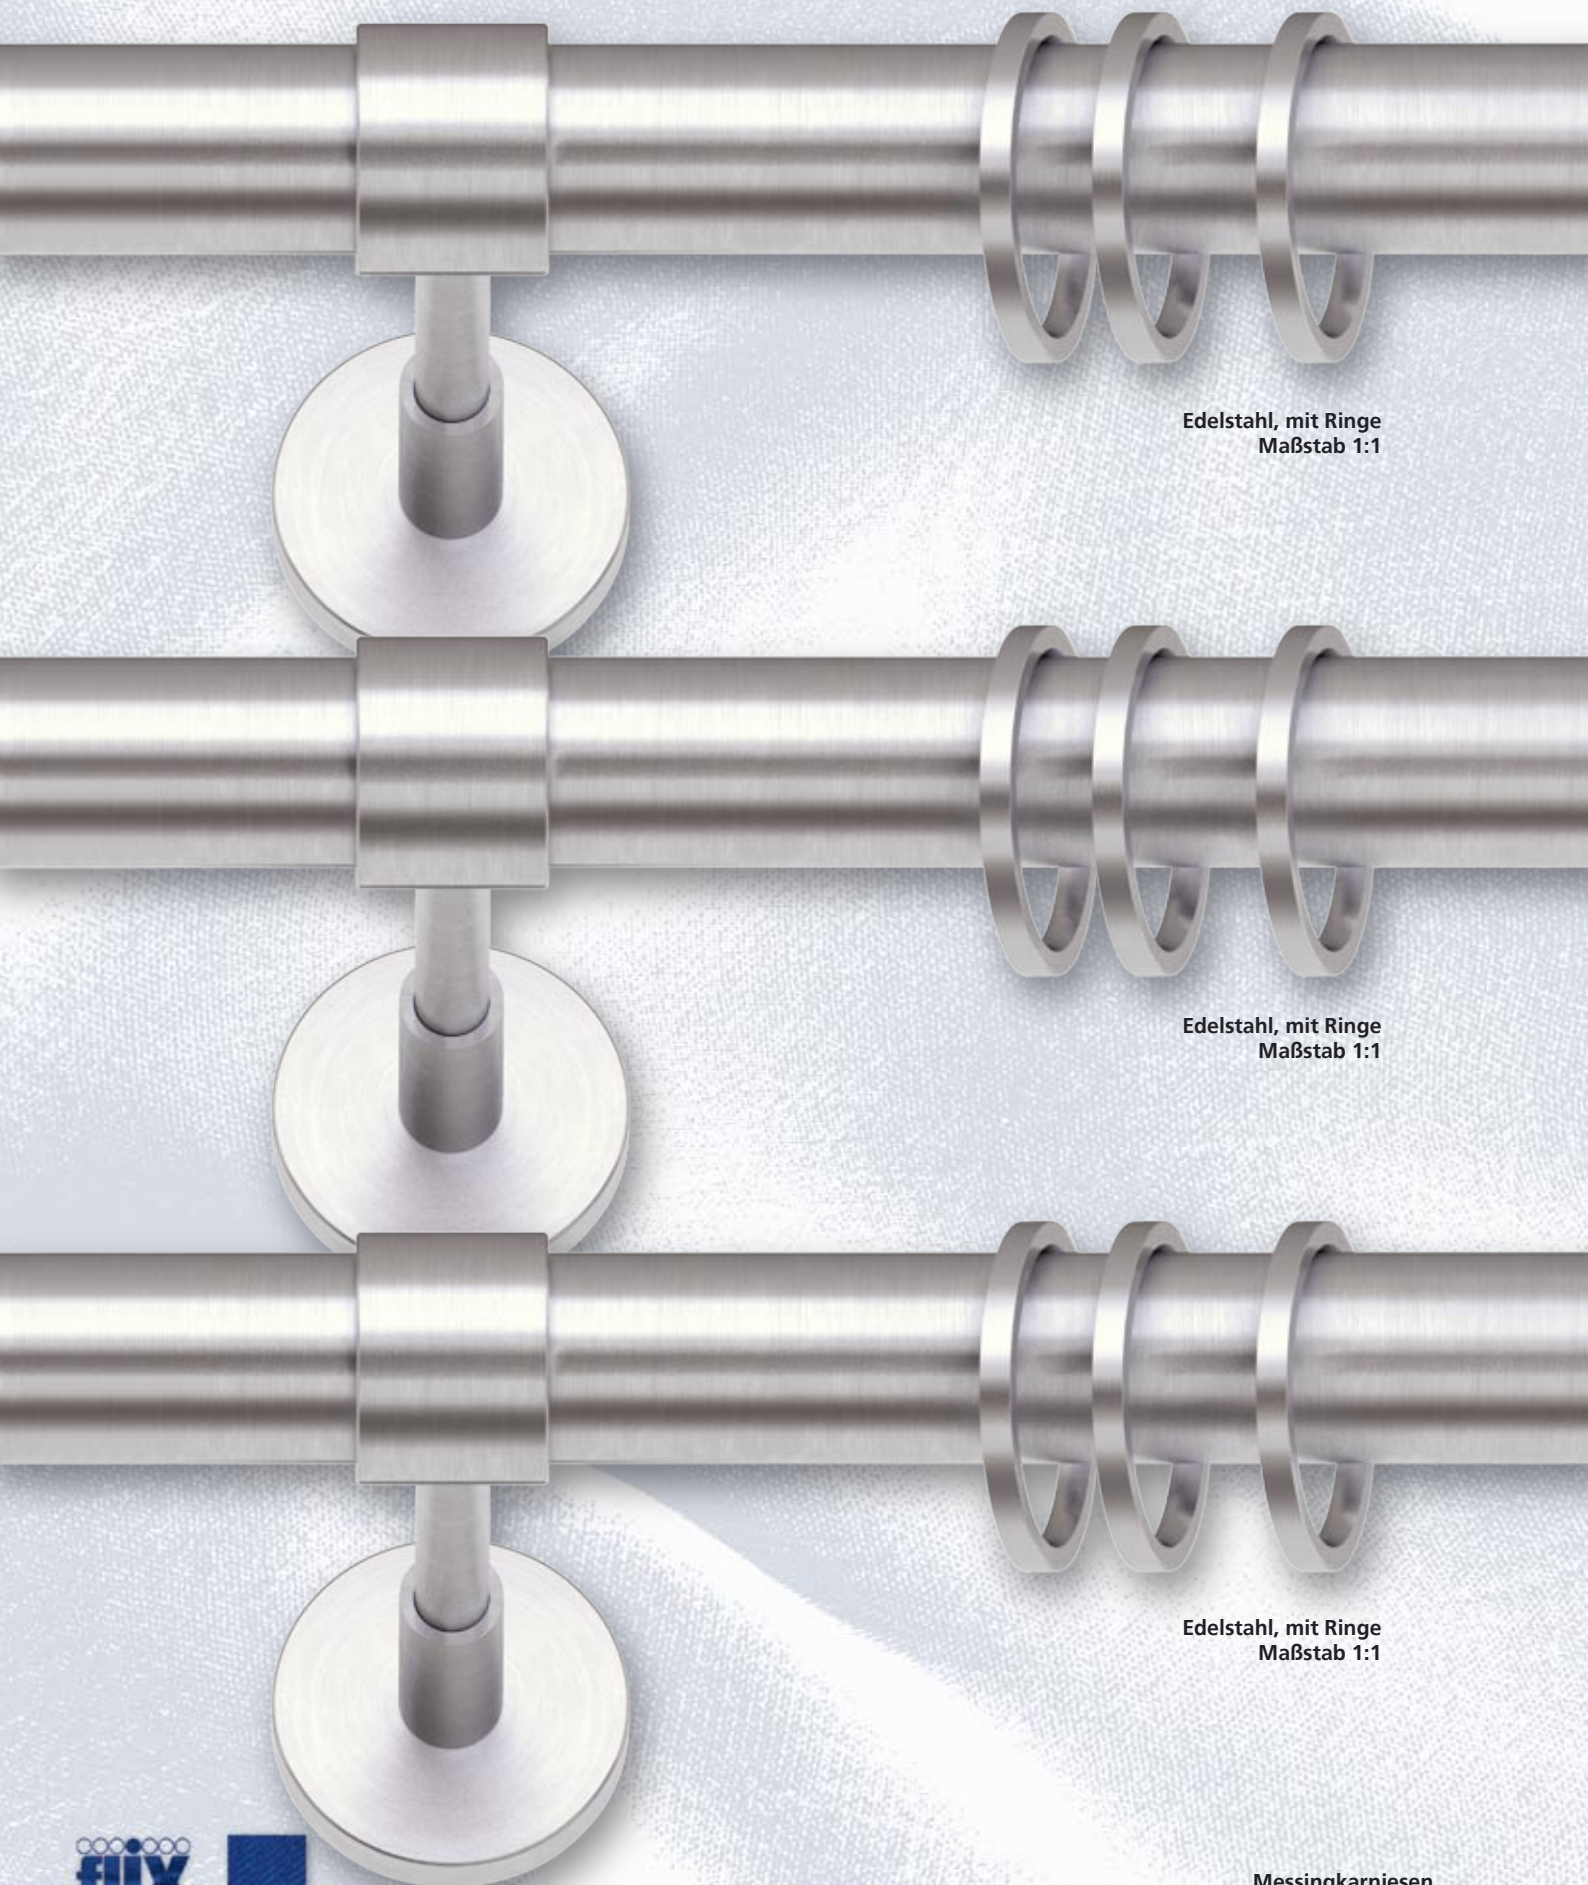

## Karniesen mit „Geschlossene Wandträger Glatt“

Edelstahl, mit Ringe  
Maßstab 1:1

Edelstahl, mit Ringe  
Maßstab 1:1

Edelstahl, mit Ringe  
Maßstab 1:1