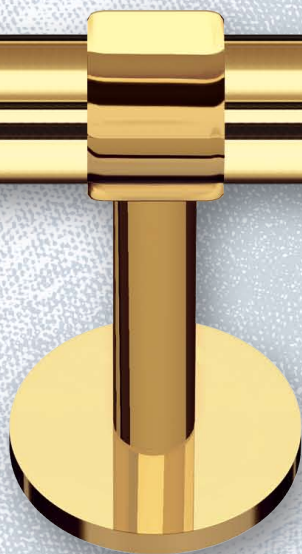

Karniesen mit „Geschlossene Wandträger Glatt“

poliert lackiert
Maßstab 1:1

verchromt
Maßstab 1:1

poliert lackiert
Maßstab 1:1

Nickel matt

Messing matt

bronziert