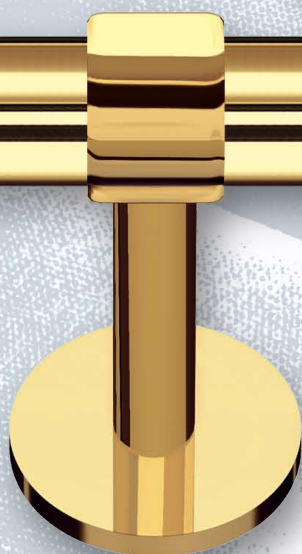

Karniesen mit „Geschlossene Wandträger Glatt“

poliert lackiert
Maßstab 1:1

verchromt
Maßstab 1:1

poliert lackiert
Maßstab 1:1

Nickel matt

Messing matt

bronziert