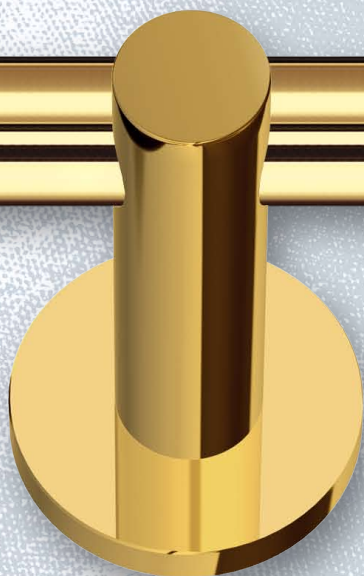

Karniesen mit „Offene Wandträger Rund“

poliert lackiert
Maßstab 1:1

verchromt
Maßstab 1:1

poliert lackiert
Maßstab 1:1