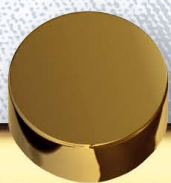

Karniesen mit „Innenlaufträger“

poliert lackiert
Maßstab 1:1

verchromt
Maßstab 1:1

poliert lackiert
Maßstab 1:1