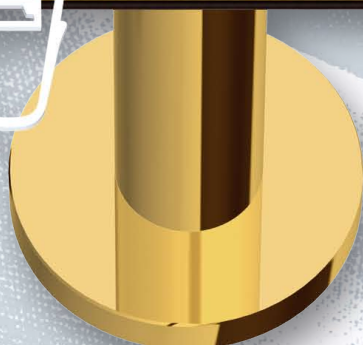

Karniesen mit „Innenlaufträger“

poliert lackiert
Maßstab 1:1

verchromt
Maßstab 1:1

poliert lackiert
Maßstab 1:1