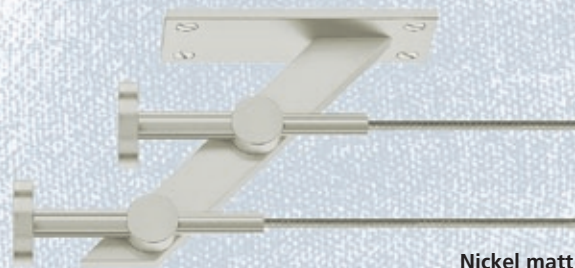

Modell „Cortina“

Abbildung Nickel matt, Maßstab 1:1

verchromt

Nickel matt