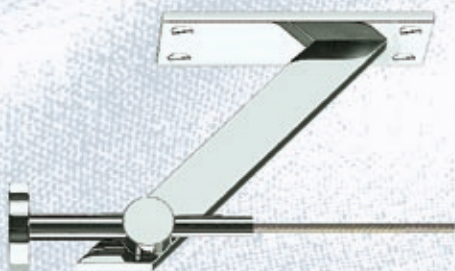

Modell „Cortina“

Abbildung Nickel matt, Maßstab 1:1

verchromt

Nickel matt