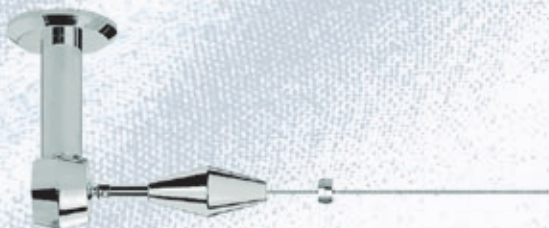

Modell „Palermo“

Abbildung Nickel matt, Maßstab 1:1

verchromt