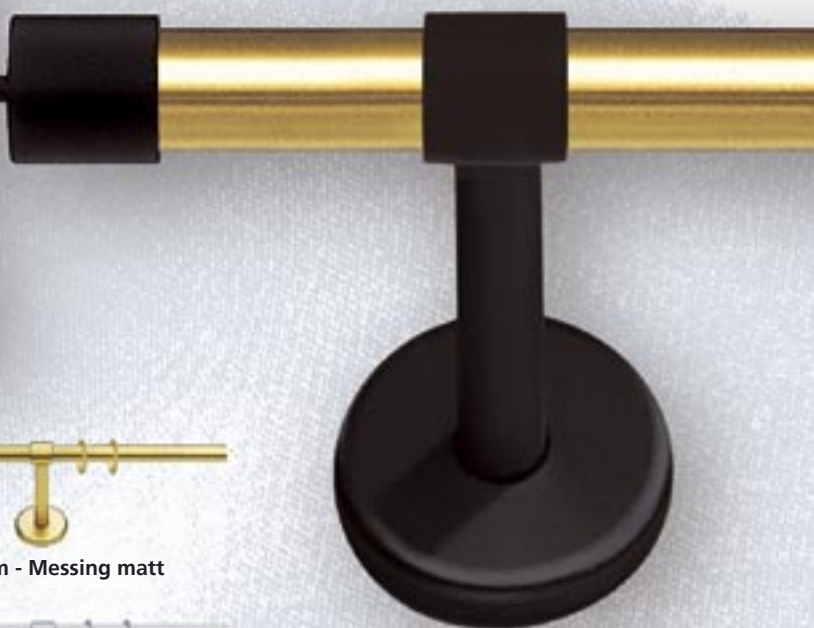

Modell „Ilse“

Abbildung ils163swmm - Träger und Ringe schwarz,
Stange Messing matt
Maßstab 1:1

ils161cmbu - Chrom matt/Rotbuche

ils163mmm - Messing matt

ils163cmcm - Chrom matt

ils163swsf - Schwarz

ils161swna - Schwarz/Natur

Modell „Lydia“

Abbildung lyd163cmcm - Chrom matt

Maßstab 1:1

lyd163mmm - Messing matt

ils163swsf - Schwarz

ils161swna - Schwarz/Natur