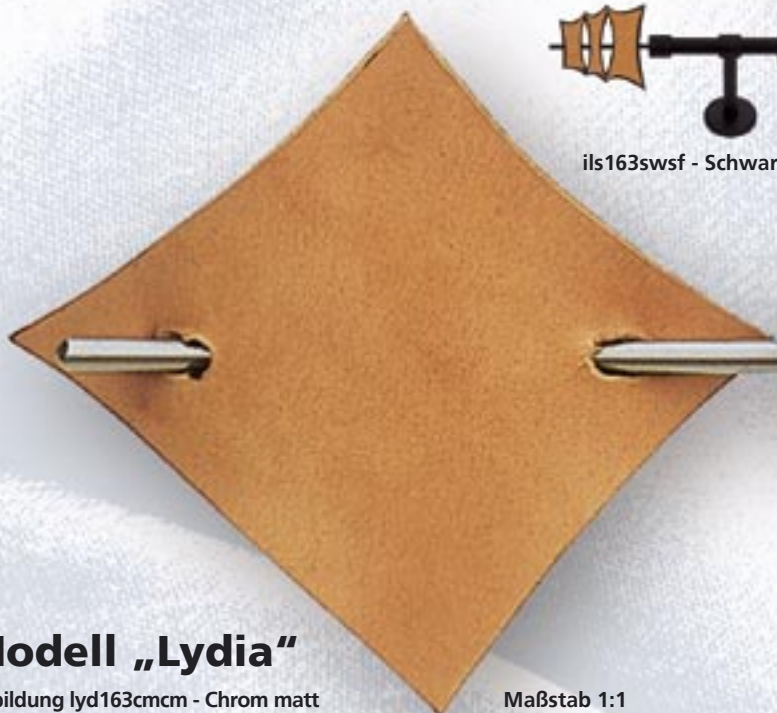

Modell „Ilse“

Abbildung ils163swmm - Träger und Ringe schwarz,
Stange Messing matt
Maßstab 1:1

ils161cmbu - Chrom matt/Rotbuche

ils163mmm - Messing matt

ils163cmcm - Chrom matt

ils163swsf - Schwarz

ils161swna - Schwarz/Natur

Modell „Lydia“

Abbildung lyd163cmcm - Chrom matt

Maßstab 1:1

lyd163mmm - Messing matt

ils163swsf - Schwarz

ils161swna - Schwarz/Natur