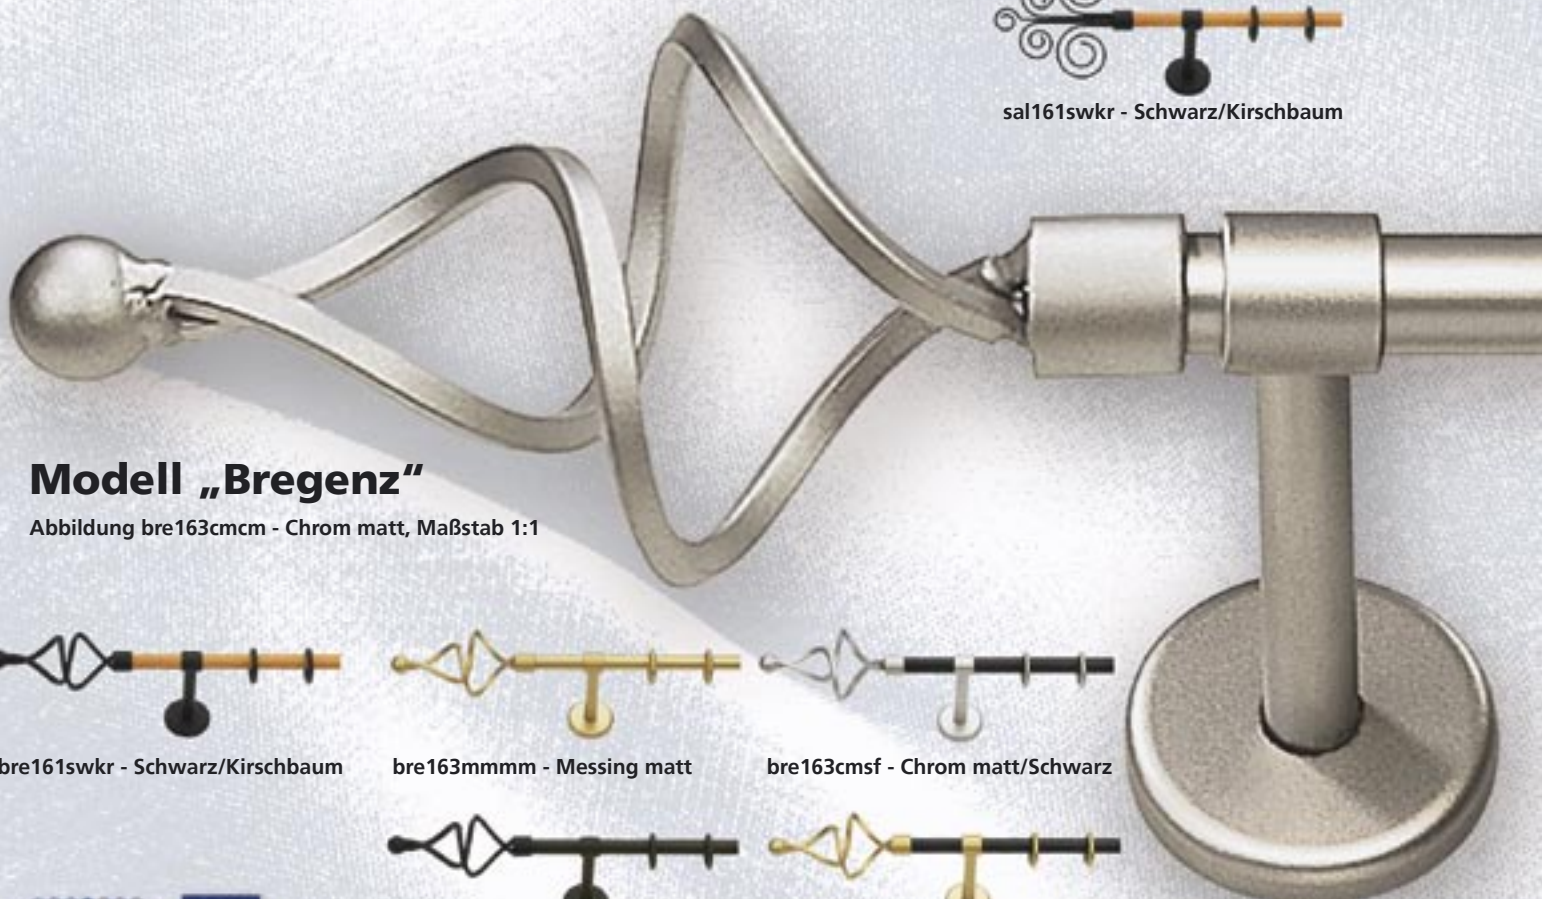

FLIX-Liftkarniesen, Alle Rechte vorbehalten

Modell „Salzburg“

Abbildung sal163mmmm - Messing matt, Maßstab 1:1

sal163cmcm - Chrom matt

sal163swsf - Schwarz

sal163mmsf - Messing matt/Schwarz

sal163cmsf - Chrom matt/Schwarz

sal161swkr - Schwarz/Kirschbaum

Modell „Bregenz“

Abbildung bre163cmcm - Chrom matt, Maßstab 1:1

bre161swkr - Schwarz/Kirschbaum

bre163mmmm - Messing matt

bre163cmsf - Chrom matt/Schwarz

bre163swsf - Schwarz

bre163mmsf - Messing matt/Schwarz