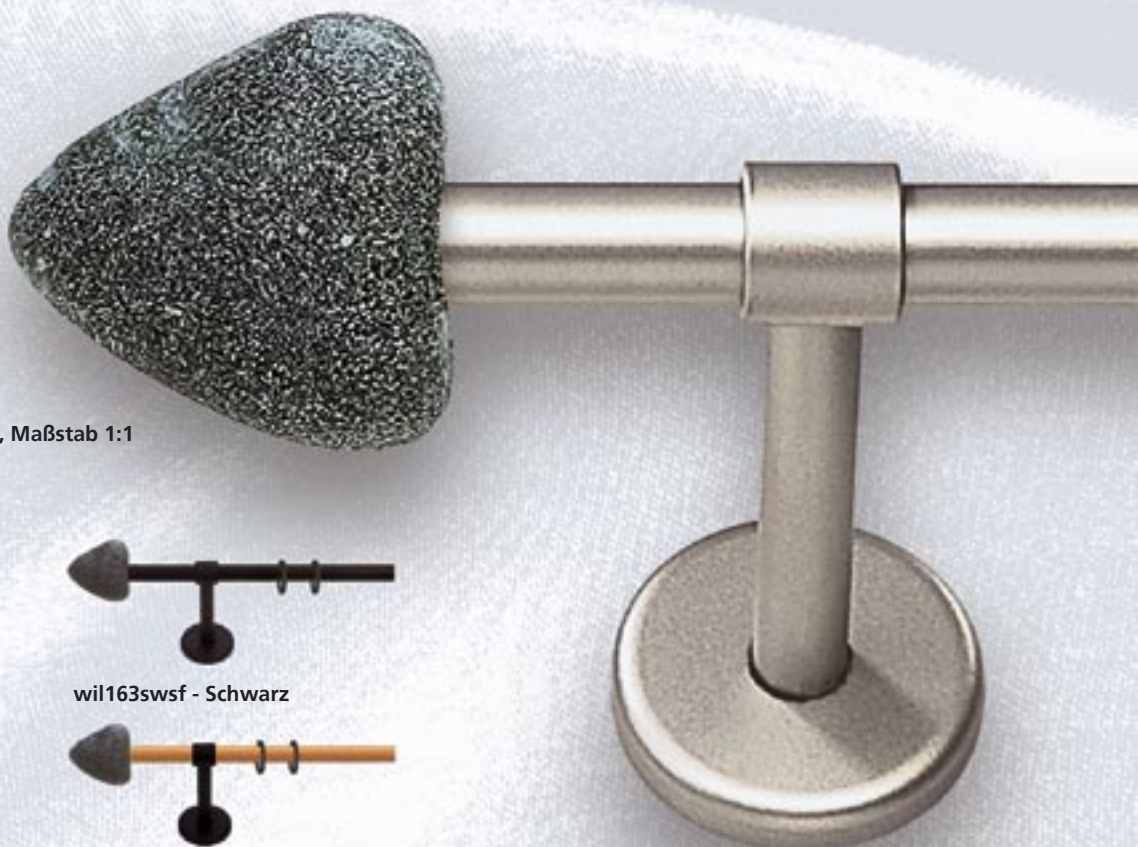

Modell „Wilma“

Abbildung wil163cmcm - Chrom matt, Maßstab 1:1

wil163mmmm - Messing matt

wil163swsf - Schwarz

wil163cmcm - Chrom matt

wil161swkr - Schwarz/Kirschbaum

wil161cmna - Chrom matt/Natur

Modell „Silke“

Abbildung sil163swmm - Träger u. Ringe Schwarz, Stange Messing matt, Maßstab 1:1

sil163mmmm - Messing matt

sil163swsf - Schwarz

sil163cmcm - Chrom matt

sil161swkr - Schwarz/Kirschbaum

sil161cmna - Chrom matt/Natur