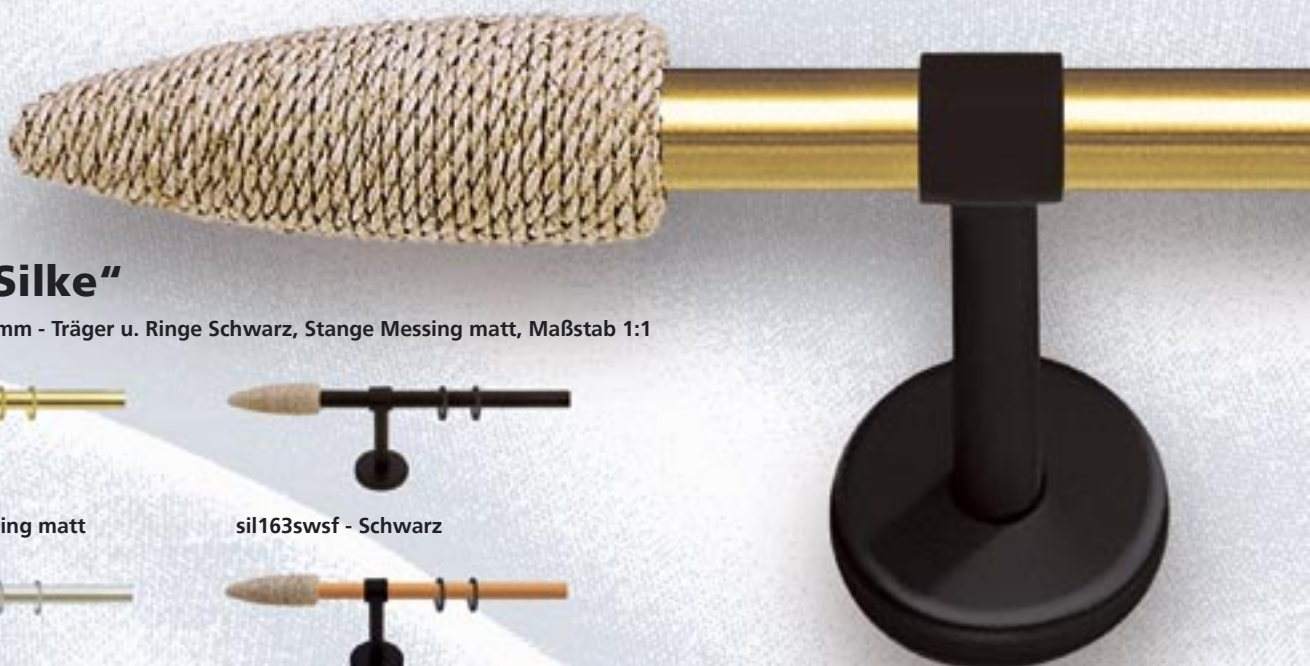

Modell „Wilma“

Abbildung wil163cmcm - Chrom matt, Maßstab 1:1

wil163mmmm - Messing matt

wil163swsf - Schwarz

wil163cmcm - Chrom matt

wil161swkr - Schwarz/Kirschbaum

wil161cmna - Chrom matt/Natur

Modell „Silke“

Abbildung sil163swmm - Träger u. Ringe Schwarz, Stange Messing matt, Maßstab 1:1

sil163mmmm - Messing matt

sil163swsf - Schwarz

sil163cmcm - Chrom matt

sil161swkr - Schwarz/Kirschbaum

sil161cmna - Chrom matt/Natur