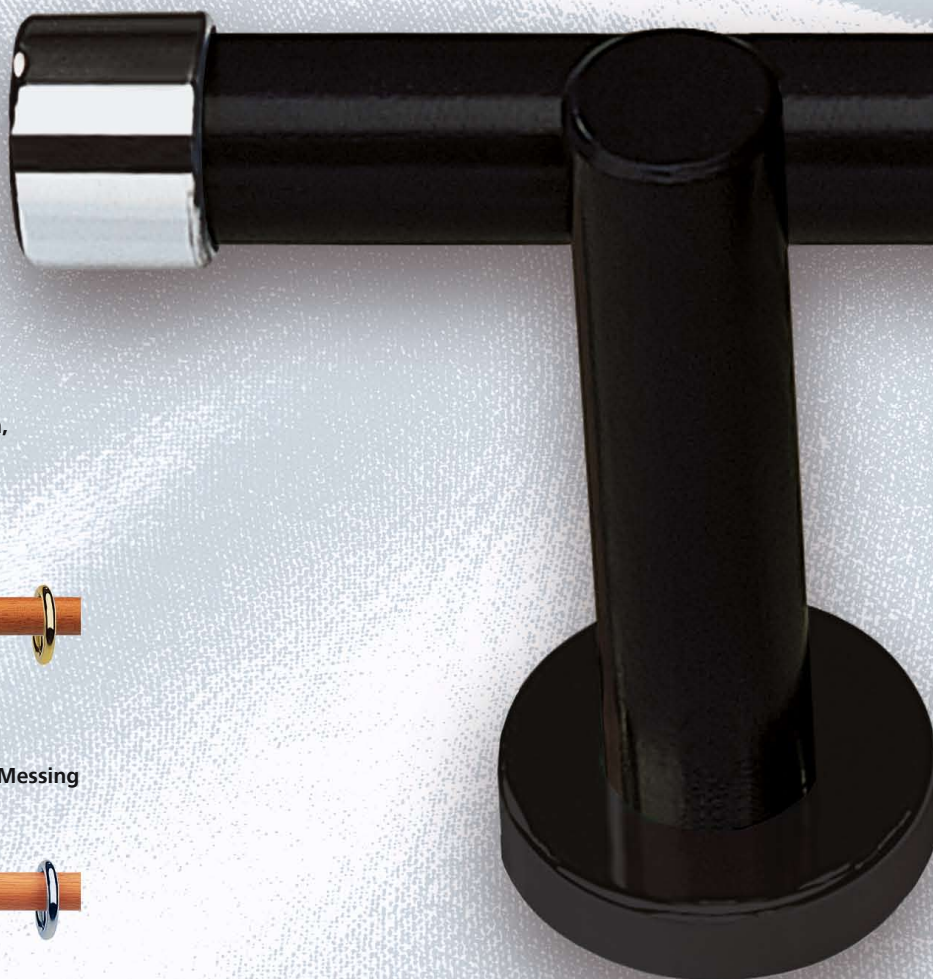

Modell „Elke“

Abbildung elk281swcf - Schwarz/Chrom,
Maßstab 1:1

elk281krmf - Kirschbaum/Messing

elk281bucf - Rotbuche/Chrom

elk281numf - Nussbaum/Messing

elk281wecf - Weiß/Chrom

elk281wemf - Weiß/Messing

elk281swcf - Schwarz/Chrom

elk281swmf - Schwarz/Messing