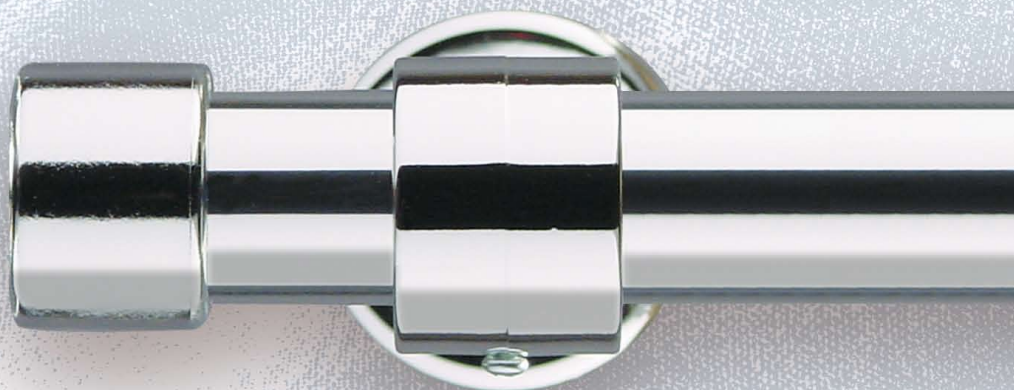

Modell „Nicole“

Abbildung nic283mf - Messing, Maßstab 1:1

Modell „Klara“

Abbildung kla283cf - Chrom, Maßstab 1:1

kla283cm - Chrom matt

kla283sf - Schwarz

kla283wf - Weiß

kla283mm - Messing matt

nic283cm - Chrom matt

nic283mm - Messing matt

nic283sf - Schwarz

nic283wf - Weiß