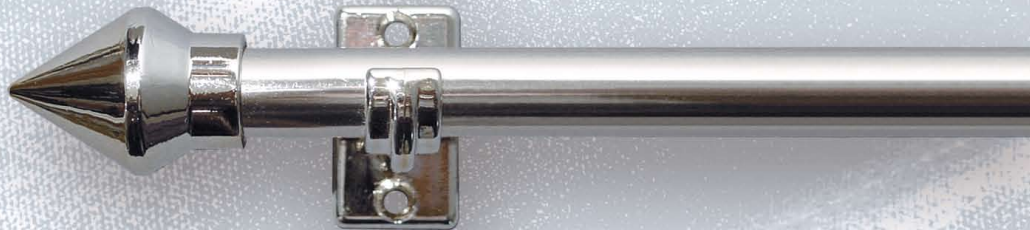

Modell „Sylvia“

Abbildung 1syl..wf - Weiß, Maßstab 1:1

1syl..wf - Weiß

1syl..mm - Messing matt

1syl..cm - Chrom matt

1syl..mf - Messing

1syl..cf - Chrom

Abbildung 1syl..mf - Messing, Maßstab 1:1

Abbildung 1syl..cf - Chrom, Maßstab 1:1