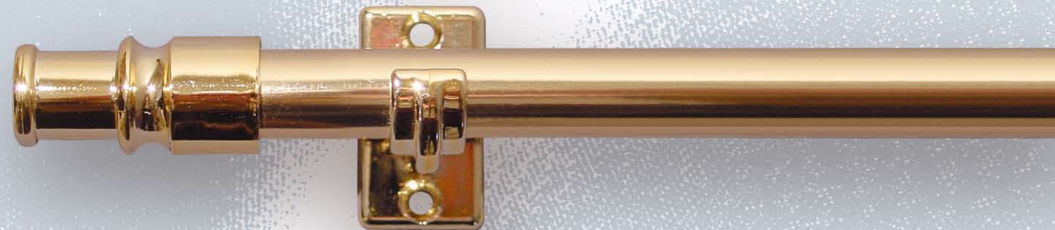

Modell „Sylvia“

Abbildung 1syl..wf - Weiß, Maßstab 1:1

1syl..wf - Weiß

1syl..mm - Messing matt

1syl..cm - Chrom matt

1syl..mf - Messing

1syl..cf - Chrom

Abbildung 1syl..mf - Messing, Maßstab 1:1

Abbildung 1syl..cf - Chrom, Maßstab 1:1