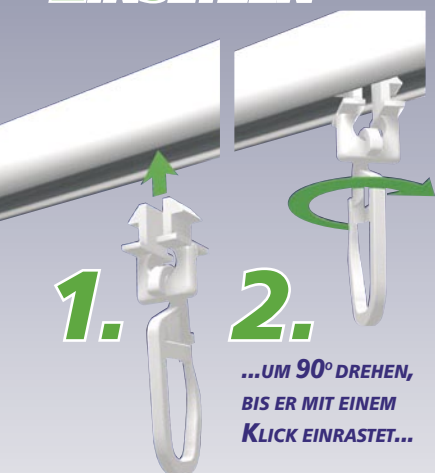

DER RICHTIGE DREH!

SO EINFACH WAR VORHANGAUFHÄNGEN NOCH NIE

MIT

KLiXi

WELTNEUHEIT

DER PATENTIERTE DREHGLEITER VON FLIX KANN MIT EINEM HANDGRIFF AN JEDER BELIEBIGEN STELLE DER VORHANGSCHIENE EIN- UND AUSGEHÄNGT WERDEN.

EINSETZEN

DEN DREHGLEITER
AN EINER BELIEBIGEN
STELLE EINSETZEN...

FERTIG

ENTNEHMEN

AN EINER BELIEBIGEN
STELLE AUS DEM
SCHIENENLAUF
ZIEHEN...

FLIX

www.flix.at