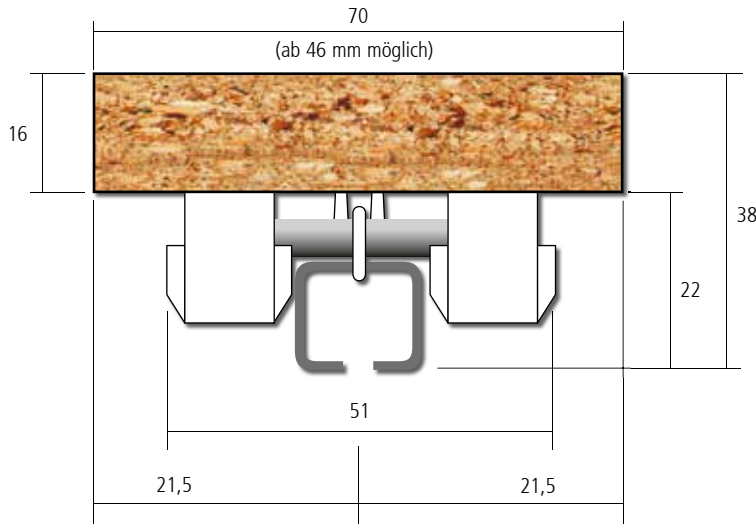

# FLIX Liftkarniese Metall-Lift ML

## Profil Metall-Lift ML, M 1:1

**1-läufig, mit Flix-Schnurführung Art-Nr.: 1301**

**2-läufig, mit Flix-Schnurführung Art-Nr.: 1302**

**3-läufig, mit Flix-Schnurführung Art-Nr.: 1303**