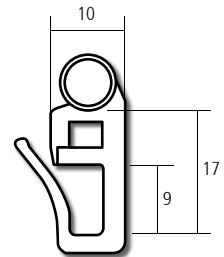

Gleiter 2430

Laufroller 2421