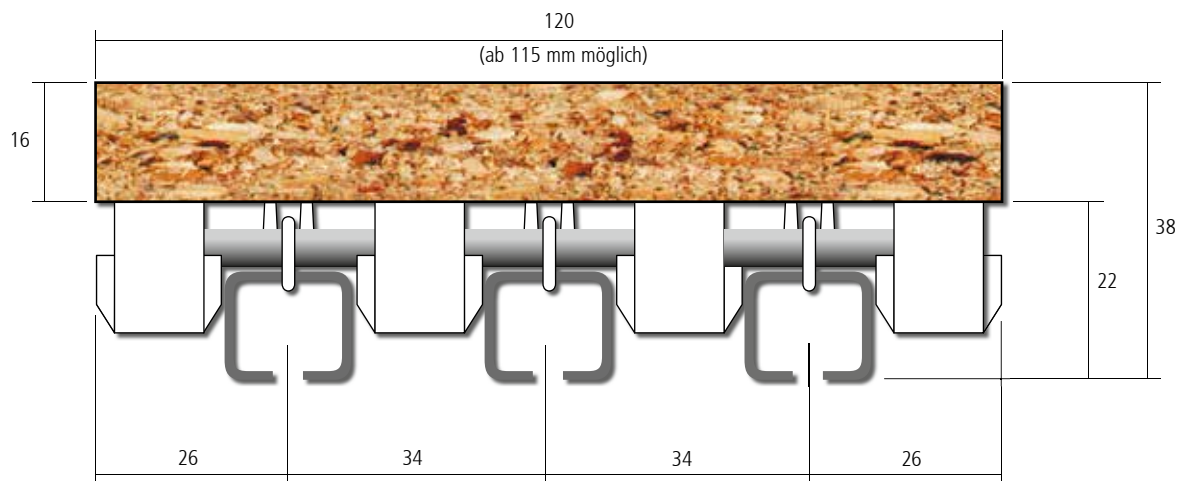

## Profil Metall-Lift ML, M 1:1

**1-läufig, mit Flix-Schnurführung Art-Nr.: 1301**

**2-läufig, mit Flix-Schnurführung Art-Nr.: 1302**

**3-läufig, mit Flix-Schnurführung Art-Nr.: 1303**

## Gleiter & Laufroller, M 1:1

**Gleiter 2430**

**Laufroller 2421**