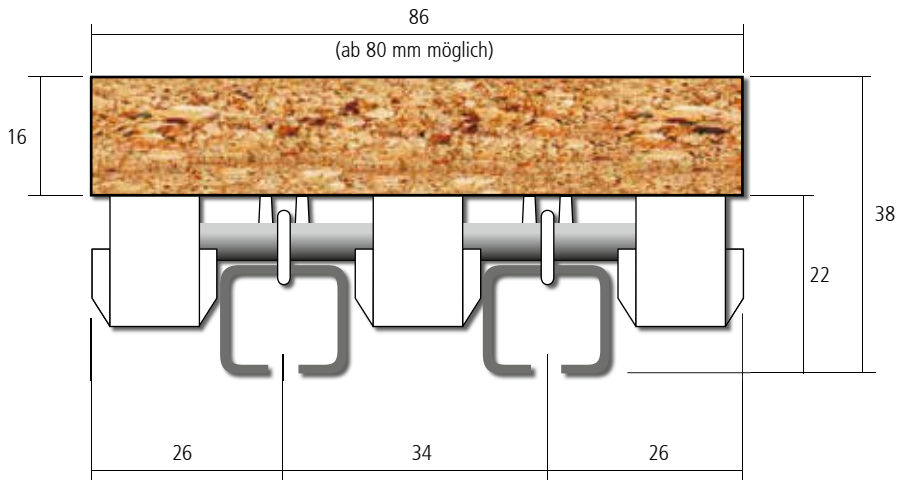

# FLIX Liftkarniese Metall-Lift ML

## Profil Metall-Lift ML, M 1:1

**1-läufig, mit Flix-Schnurführung Art-Nr.: 1301**

**2-läufig, mit Flix-Schnurführung Art-Nr.: 1302**

**3-läufig, mit Flix-Schnurführung Art-Nr.: 1303**