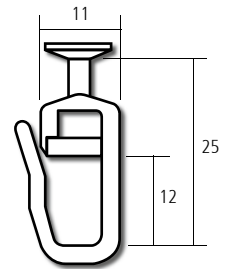

## Profil Metall-Lift ML, M 1:1

**1-läufig, mit Flix-Schnurführung Art-Nr.: 1301**

**2-läufig, mit Flix-Schnurführung Art-Nr.: 1302**

**3-läufig, mit Flix-Schnurführung Art-Nr.: 1303**

## Gleiter & Laufroller, M 1:1

**Gleiter 2430**

**Laufroller 2421**