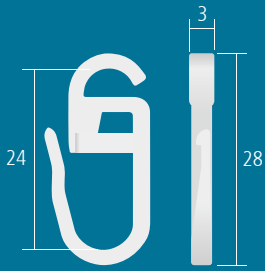

5412100..... 100 St/Bl **21,-/Bl**

**1358**

**Feststeller**

Kunststoff weiß

1358..... 1 St **0,50/St**

1358100..... 100 St/Bl **32,-/Bl**

**FALTENLEGEHAKEN UND KLAMMERN**

**36003**

**Faltenlegehaken**  
Öse Ø 3 mm, für Flachring

Kunststoff glasklar

36003gk..... 1 St **0,10/St**

36003100..... 100 St/Bl **9,-/Bl**

**36004**

**Faltenlegehaken**  
Öse Ø 4 mm, für Ringe

Kunststoff

36004gk glasklar.. 1 St **0,10/St**