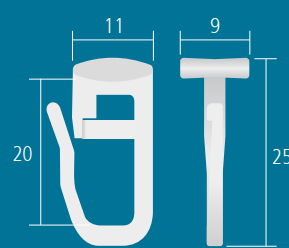

GLEITER, LAUFROLLER FÜR 4 MM SCHLITZ, M 1:1

4 mm

2430 Standard ML/MT, SL, EL

Faltensteckgleiter  
Kopf Ø 9 mm

Kunststoff weiß

2430100..... 100 St/Bl **4,-/Bl**

2403 Standard LE, LM, Alpha/Beta

Faltensteckgleiter für  
Liftstab, Kopf 11x10 mm

Kunststoff weiß

2403100..... 100 St/Bl **4,-/Bl**

2405

Faltensteckgleiter für  
Liftstab, Kopf 11x9 mm

Kunststoff weiß

2405100..... 100 St/Bl **4,-/Bl**

2404

Faltensteckgleiter für  
Liftstab, Kopf 11x8 mm