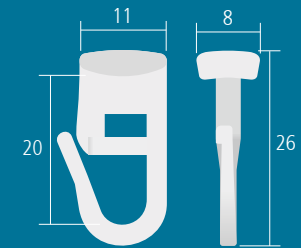

Kunststoff weiß

2403100..... 100 St/Bl **4,-/Bl**

2405

Faltensteckgleiter für  
Liftstab, Kopf 11x9 mm

Kunststoff weiß

2405100..... 100 St/Bl **4,-/Bl**

2404

Faltensteckgleiter für  
Liftstab, Kopf 11x8 mm