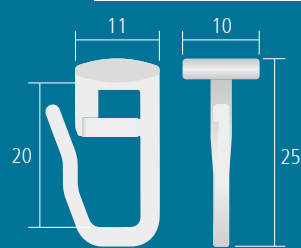

GLEITER, LAUFROLLER FÜR 4 MM SCHLITZ, M 1:1

4 mm

2430 Standard ML/MT, SL, EL

Faltensteckgleiter  
Kopf Ø 9 mm

Kunststoff weiß

2430100..... 100 St/Bl **4,-/Bl**

2403 Standard LE, LM, Alpha/Beta

Faltensteckgleiter für  
Liftstab, Kopf 11x10 mm