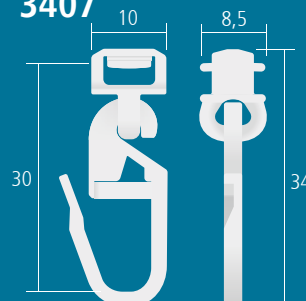

Clic-Gleiter mit FH kurz für Schlitz 5,8-6,2 mm

Kunststoff weiß

3402..... 1 St **0,24/St**

3402100..... 100 St/Bl **20,-/Bl**

3407

Clic-Gleiter mit FH lang für Schlitz 5,8-6,2 mm

Kunststoff weiß

3407..... 1 St **0,24/St**

3407100..... 100 St/Bl **20,-/Bl**

3410