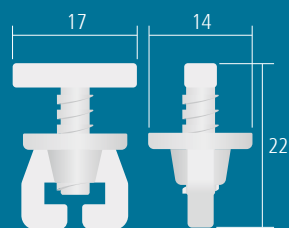

Feststeller

Kunststoff weiß

1358..... 1 St **0,50/St**

1358100..... 100 St/Bl **32,-/Bl**