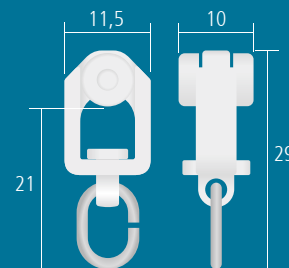

Laufroller

Kunststoff weiß

904144..... 1 St **1,65/St**

904167