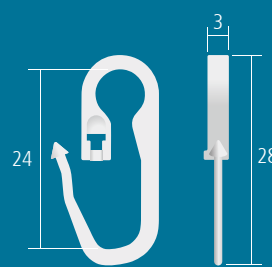

Faltenlegehaken
Öse Ø 12 mm, für Ringe

Kunststoff

36012gk glasklar.. 1 St **0,10/St**

36012wf weiß..... 1 St

36012100 gl.klar. 100 St/Bl **9,-/Bl**

36012100 weiß... 100 St/Bl

36107