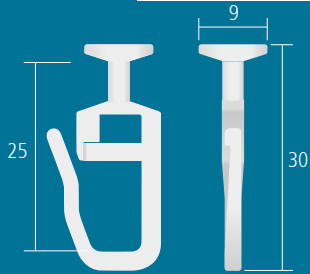

GLEITER, LAUFROLLER FÜR 4 MM SCHLITZ, M 1:1

4 mm

2430 Standard ML/MT, SL, EL

Faltensteckgleiter  
Kopf Ø 9 mm

Kunststoff weiß

2430100..... 100 St/Bl **4,-/Bl**

2403 Standard LE, LM, Alpha/Beta

Faltensteckgleiter für  
Liftstab, Kopf 11x10 mm

Kunststoff weiß

2403100..... 100 St/Bl **4,-/Bl**

2405

Faltensteckgleiter für  
Liftstab, Kopf 11x9 mm

Kunststoff weiß

2405100..... 100 St/Bl **4,-/Bl**

2404

Faltensteckgleiter für  
Liftstab, Kopf 11x8 mm