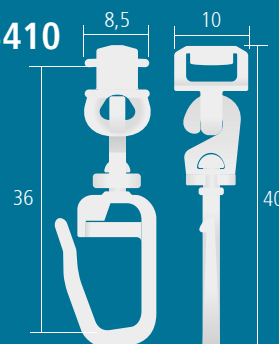

3402..... 1 St **0,24/St**

3402100..... 100 St/Bl **20,-/Bl**

**3407**

**Clic-Gleiter mit FH lang für Schlitz 5,8-6,2 mm**

Kunststoff weiß

3407..... 1 St **0,24/St**

3407100..... 100 St/Bl **20,-/Bl**

**3410**