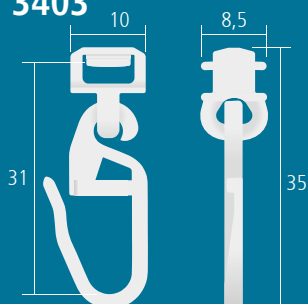

Clic-Gleiter mit FH lang für Schlitz 6,2-6,6 mm

Kunststoff weiß

3403100..... 100St/Bl **20,-/Bl**

2420