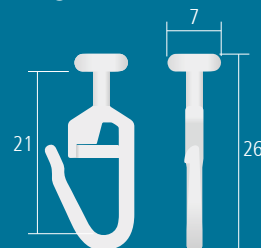

Kunststoff weiß

2403100..... 100 St/Bl **4,-/Bl**

2405

Faltensteckgleiter für  
Liftstab, Kopf 11x9 mm

Kunststoff weiß

2405100..... 100 St/Bl **4,-/Bl**

2404

Faltensteckgleiter für  
Liftstab, Kopf 11x8 mm

Kunststoff weiß

2404100..... 100 St/Bl **8,-/Bl**

2428

Hakengleiter  
Kopf Ø 6 mm

Kunststoff weiß

2428100..... 100 St/Bl **4,20/Bl**

2429

Faltensteckgleiter  
Kopf Ø 7 mm

Kunststoff weiß

2429100..... 100 St/Bl **6,50/Bl**

2426

Faltensteckgleiter  
Kopf Ø 7 mm

Kunststoff weiß

2426100..... 100 St/Bl **5,70/Bl**

2427

Faltensteckgleiter  
Kopf Ø 7 mm