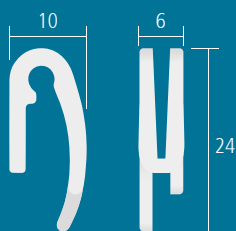

GLEITER, HAKEN, LAUFROLLER FÜR 6 MM SCHLITZ, M 1:1 **6 mm**

3910

Ösengleiter

Kunststoff weiß

3910100..... 100 St/Bl **9,90/Bl**

3910s

Ösengleiter 3910 am Strang je 10 Stück

Kunststoff weiß

3910s10 .. 10 Stränge/Bl **9,90/Bl**

3913

Haken für Ösengleiter 3910

Kunststoff weiß

3913100..... 100 St/Bl **3,50/Bl**

601

Gardinen-Einfachhaken

Kunststoff weiß

601100..... 100 St/Bl **6,50/Bl**

605

Gardinen-Doppelhaken

Kunststoff weiß

605100..... 100 St/Bl **11,-/Bl**

3402

Clic-Gleiter mit FH kurz für Schlitz 5,8-6,2 mm

Kunststoff weiß

3402..... 1 St **0,24/St**

3402100..... 100 St/Bl **20,-/Bl**

3407

Clic-Gleiter mit FH lang für Schlitz 5,8-6,2 mm

Kunststoff weiß

3407..... 1 St **0,24/St**

3407100..... 100 St/Bl **20,-/Bl**

3410

Clic-Gleiter, drehbarer FH für Schlitz 5,8-6,2 mm

Kunststoff weiß

3410..... 1 St **0,28/St**

3410100..... 100 St/Bl **25,-/Bl**

3403

Clic-Gleiter mit FH lang für Schlitz 6,2-6,6 mm

Kunststoff weiß

3403100..... 100St/Bl **20,-/Bl**

2420

Faltensteckroller Rolle Ø 6 mm

Kunststoff weiß

2420..... 1 St **0,20/St**

2420100..... 100St/Bl **19,-/Bl**

904144

Laufroller

Kunststoff weiß

904144..... 1 St **1,65/St**

904167

Laufroller mit Metallöse

Kunststoff weiß, Metall

904167..... 1 St **2,90/St**