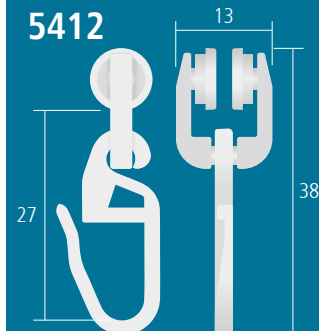

**GLEITER, LAUFROLLER UND FESTSTELLER FÜR I-SCHIENEN, M 1:1**

**5460**

**Ösengleiter  
mit Haken 3913**

Kunststoff weiß

5460100..... 100 St/Bl **3,90/Bl**

**5461**

**Gleiter mit Haken**

Kunststoff weiß

5461100..... 100 St/Bl **26,50/Bl**

**5401**

**Laufroller mit Haken**

Kunststoff weiß

5401100..... 100 St/Bl **43,60/Bl**

**5412**

**Laufroller, Rolle Ø 8,5 mm  
mit Faltenleghaken**

Kunststoff weiß