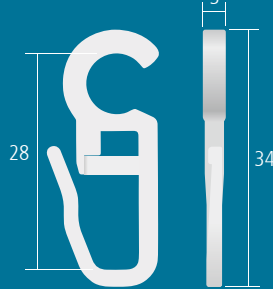

36006gk glasklar.. 1 St **0,10/St**

36006sf schwarz. 1 St

36006wf weiß..... 1 St

36006100 gl.klar. 100 St/Bl **9,-/Bl**

36006100 schw.. 100 St/Bl

36006100 weiß.. 100 St/Bl

**36008**

**Faltenlegehaken**  
Öse Ø 8 mm, für Ringe

Kunststoff

36008gk glasklar.. 1 St **0,10/St**

36008wf weiß..... 1 St

36008100 gl.klar. 100 St/Bl **9,-/Bl**

36008100 weiß... 100 St/Bl

**36010**

**Faltenlegehaken**  
Öse Ø 10 mm, für Ringe

Kunststoff