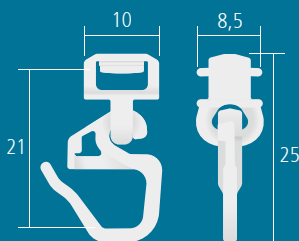

601100..... 100 St/Bl **6,50/Bl**

**605**

**Gardinen-Doppelhaken**

Kunststoff weiß

605100..... 100 St/Bl **11,-/Bl**

**3402**

**Clic-Gleiter mit FH kurz für Schlitz 5,8-6,2 mm**

Kunststoff weiß